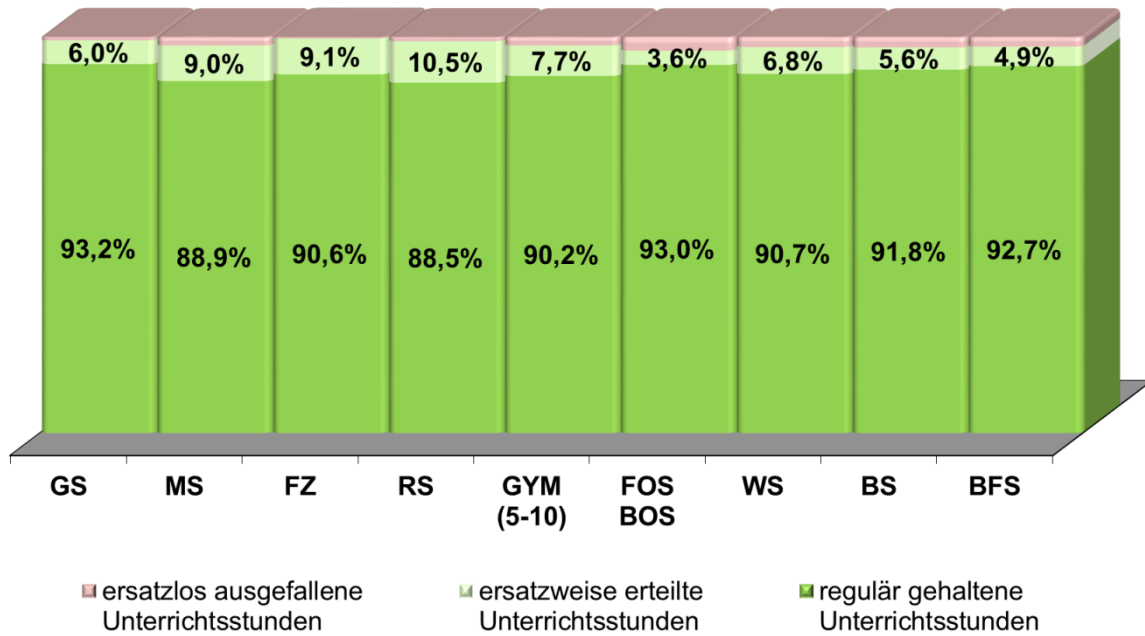

Erteilter Unterricht und Unterrichtsausfall (Schuljahr 2018/2019)

Quelle: Bayerisches Staatsministerium für Unterricht und Kultus